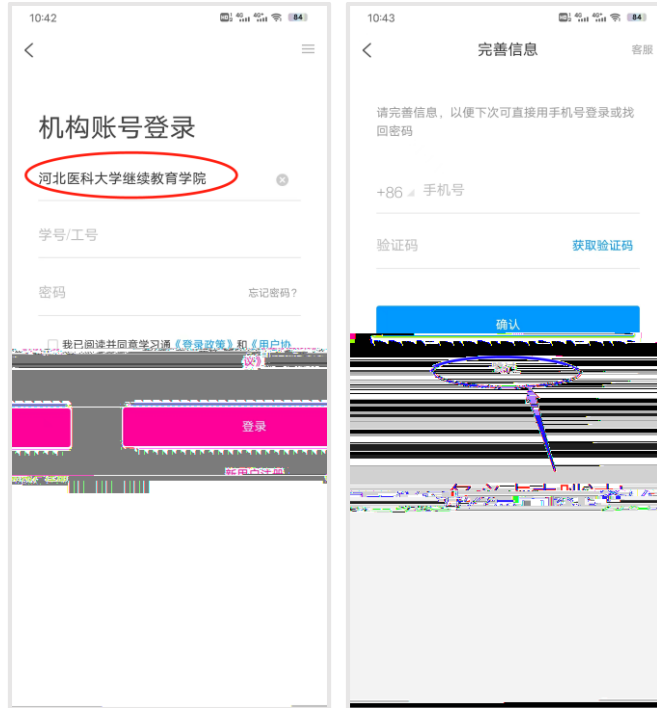

三、考试说明：

以 三 !

以 !

!!" !

附件 2

河北医科大学继续教育学院

线上考试准备指南

一、登录学习通

! 入

为

二、进入考试

分

)

)

" □

)