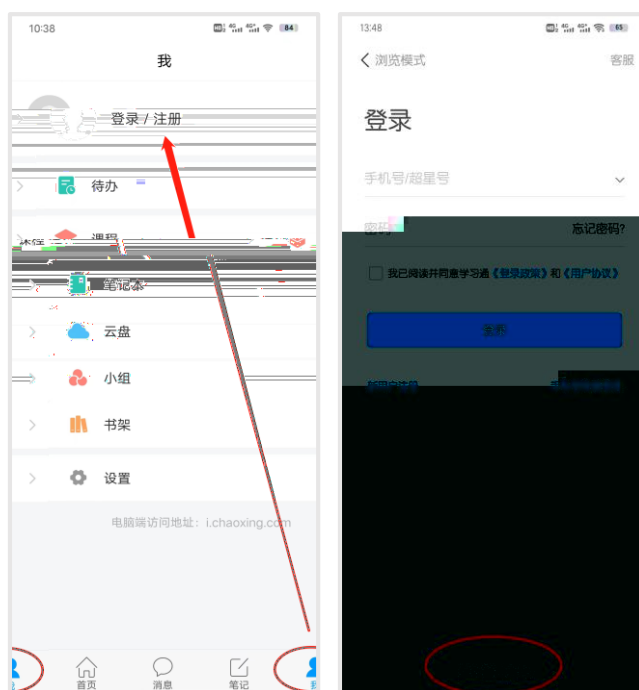

附件 2

河北医科大学继续教育学院

线上考试准备指南

一、登录学习通

! ☐ 入

☐ 为